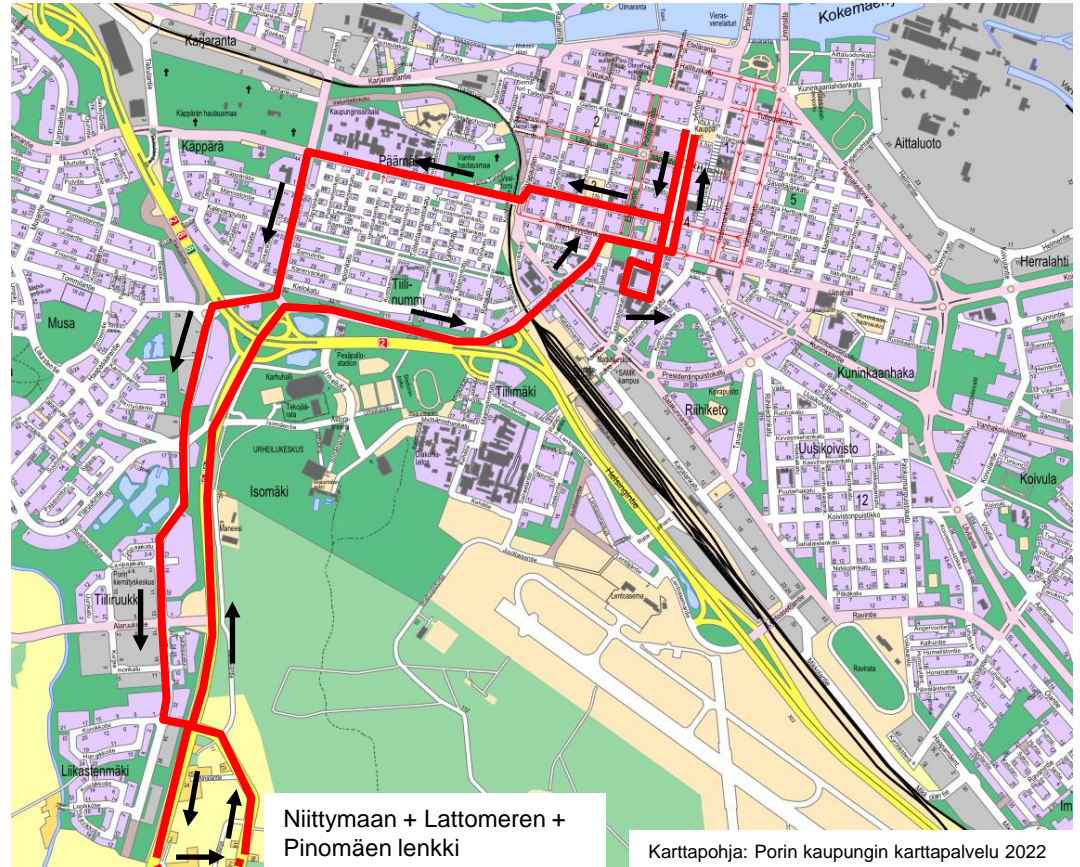

Linjan 99
reittimuutosesitys
11.8.2022 alkaen

Joukkoliikennejaosto 31.5.2022

Linja 99: nykyinen ajoreitti aamulla (Kauppatori–Niittymaa–Lattomeri–Pinomäki–Kauppatori)

Ajoreitti (Kauppatori–Niittymaa–
Lattomeri–Pinomäki–Kauppatori):

- **Kauppatori** – Antinkatu – Mikonkatu – Luvianpuistokatu – VT8 – Niittymaantie – Mäntykuja (VT8 alikulku) – Myllytie, pohjoiseen – Lattomerentie – **Lankitie/Rannikkotie (kääntöpaikka)** – Lattomerentie – Pinomäentie – Koivikkotie – Eteläväylä – Rauhanpuisto – Kalevanpuisto – Maantiekatu – Itsenäisyydenkatu – Antinkatu – **Kauppatori**.

Linja 99: nykyinen ajoreitti iltapäivällä (Kauppatori–Niittymaa–Lattomeri–Pinomäki–Kauppatori)

Ajoreitti (Kauppatori–Niittymaa–
Lattomeri–Pinomäki–Kauppatori):

- **Kauppatori** – Antinkatu – Koulukatu – Tasavallankatu – Porilaistenkatu – Antinkatu – Mikonkatu – Maantiekatu – Rauhanpuisto - Eteläväylä – Koivikkotie – VT8 – Niittymaantie – Mäntykuja (VT8 alikulku) – Myllytie, pohjoiseen – Lattomerentie – **Lankitie/Rannikkotie (kääntopaikka)** – Lattomerentie – Pinomäentie - VT8 – Luvianpuistokatu – Itsenäisyydenkatu – Antinkatu – **Kauppatori**.

Reittiehdotus, linja 99 11.8.2022 alkaen: kaikki vuorot (Kauppatori–Niittymaa–Lattomeri–Pinomäki–Kauppatori)

Ajoreittiehdotus (Kauppatori–Niittymaa–
Lattomeri–Pinomäki–Kauppatori):

- Kauppatori – Antinkatu – Mikonkatu –
Maantiekatu – Rauhanpuisto – VT8 –
Niittymaantie – Mäntykuja (VT8 alikulku) –
Myllytie, pohjoiseen – Lattomerentie –
Lankitie/Rannikkotie (käätöpaikka) –
Lattomerentie – Pinomäentie – VT8 –
Rauhanpuisto – Maantiekatu –
Itsenäisyydenkatu Antinkatu – Kauppatori.