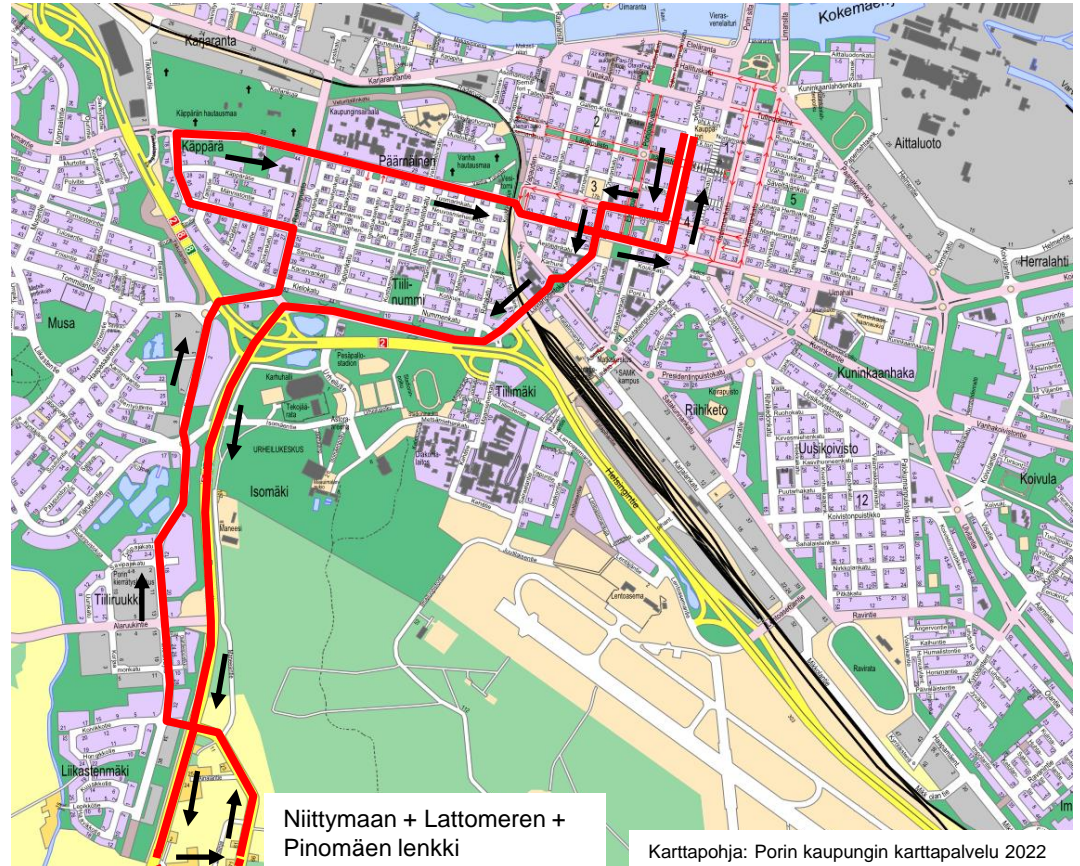

Linjan 99
reittimuutosesitys
11.8.2022 alkaen

Joukkoliikennejaosto 31.5.2022

Linja 99: nykyinen ajoreitti aamulla (Kauppatori–Niittymaa–Lattomeri–Pinomäki–Kauppatori)

Ajoreitti (Kauppatori–Niittymaa–
Lattomeri–Pinomäki–Kauppatori):

- **Kauppatori** – Antinkatu – Mikonkatu – Luvianpuistokatu – VT8 – Niittymaantie – Mäntykuja (VT8 alikulku) – Myllytie, pohjoiseen – Lattomerentie – **Lankitie/Rannikkotie (kääntöpaikka)** – Lattomerentie – Pinomäentie – Koivikkotie – Eteläväylä – Rauhanpuisto – Kalevanpuisto – Maantiekatu – Itsenäisyydenkatu – Antinkatu – **Kauppatori**.

Linja 99: nykyinen ajoreitti iltapäivällä (Kauppatori–Niittymaa–Lattomeri–Pinomäki–Kauppatori)

Ajoreitti (Kauppatori–Niittymaa–
Lattomeri–Pinomäki–Kauppatori):

- **Kauppatori** – Antinkatu – Koulukatu – Tasavallankatu – Porilaistenkatu – Antinkatu – Mikonkatu – Maantiekatu – Rauhanpuisto - Eteläväylä – Koivikkotie – VT8 – Niittymaantie – Mäntykuja (VT8 alikulku) – Myllytie, pohjoiseen – Lattomerentie – **Lankitie/Rannikkotie (kääntopaikka)** – Lattomerentie – Pinomäentie - VT8 – Luvianpuistokatu – Itsenäisyydenkatu – Antinkatu – **Kauppatori**.

Reittiehdotus, linja 99 11.8.2022 alkaen: kaikki vuorot (Kauppatori–Niittymaa–Lattomeri–Pinomäki–Kauppatori)

Ajoreittiehdotus (Kauppatori–Niittymaa–
Lattomeri–Pinomäki–Kauppatori):

- Kauppatori – Antinkatu – Mikonkatu –
Maantiekatu – Rauhanpuisto – VT8 –
Niittymaantie – Mäntykuja (VT8 alikulku) –
Myllytie, pohjoiseen – Lattomerentie –
Lankitie/Rannikkotie (käätöpaikka) –
Lattomerentie – Pinomäentie – VT8 –
Rauhanpuisto – Maantiekatu –
Itsenäisyydenkatu Antinkatu – Kauppatori.