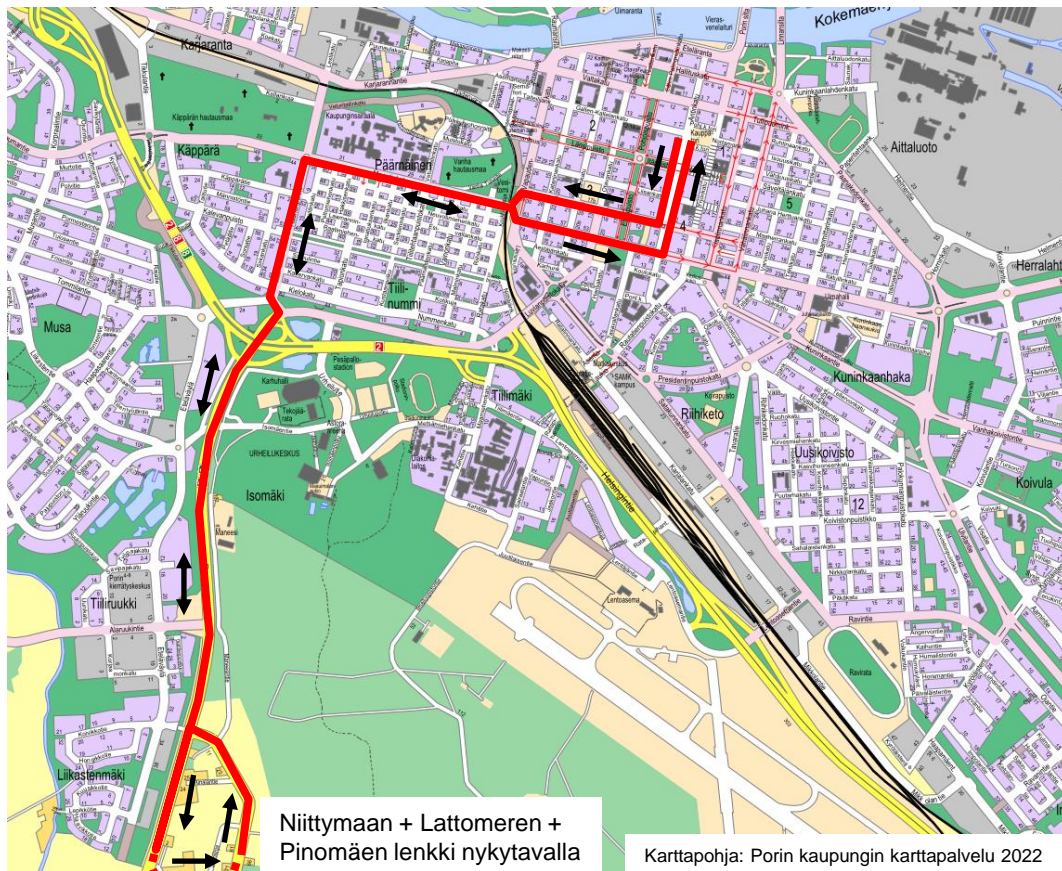

- **Kauppatori** – Antinkatu – Mikonkatu – Luvianpuistokatu – VT8 – Niittymaantie – Mäntykuja (VT8 alikulku) – Myllytie, pohjoiseen – Lattomerentie – **Lankitie/Rannikkotie (kääntöpaikka)** – Lattomerentie – Pinomäentie – Koivikkotie – Eteläväylä – Rauhanpuisto – Kalevanpuisto – Maantiekatu – Itsenäisyydenkatu – Antinkatu – **Kauppatori**.

Linja 99: nykyinen ajoreitti iltapäivällä (Kauppatori–Niittymaa–Lattomeri–Pinomäki–Kauppatori)

Ajoreitti (Kauppatori–Niittymaa–
Lattomeri–Pinomäki–Kauppatori):

- **Kauppatori** – Antinkatu – Koulukatu – Tasavallankatu – Porilaistenkatu – Antinkatu – Mikonkatu – Maantiekatu – Rauhanpuisto - Eteläväylä – Koivikkotie – VT8 – Niittymaantie – Mäntykuja (VT8 alikulku) – Myllytie, pohjoiseen – Lattomerentie – **Lankitie/Rannikkotie (kääntopaikka)** – Lattomerentie – Pinomäentie - VT8 – Luvianpuistokatu – Itsenäisyydenkatu – Antinkatu – **Kauppatori**.

Reittiehdotus, linja 99 11.8.2022 alkaen: kaikki vuorot (Kauppatori–Niittymaa–Lattomeri–Pinomäki–Kauppatori)

Ajoreittiehdotus (Kauppatori–Niittymaa–
Lattomeri–Pinomäki–Kauppatori):

- Kauppatori – Antinkatu – Mikonkatu –
Maantiekatu – Rauhanpuisto – VT8 –
Niittymaantie – Mäntykuja (VT8 alikulku) –
Myllytie, pohjoiseen – Lattomerentie –
Lankitie/Rannikkotie (käätöpaikka) –
Lattomerentie – Pinomäentie – VT8 –
Rauhanpuisto – Maantiekatu –
Itsenäisyydenkatu Antinkatu – Kauppatori.

Linjan 99 aikataululuonnos 11.8.2022 alkaen muutetulla reitillä

99

KAUPPATORI - KÄPPÄRÄ - NIITYMAA - LATTOMERI - PINOMÄKI - KÄPPÄRÄ - KAUPPATORI

ARKISIN PERUSOPETUKSEN KOULUPÄIVINÄ (11.8.2022 - 4.6.2023)